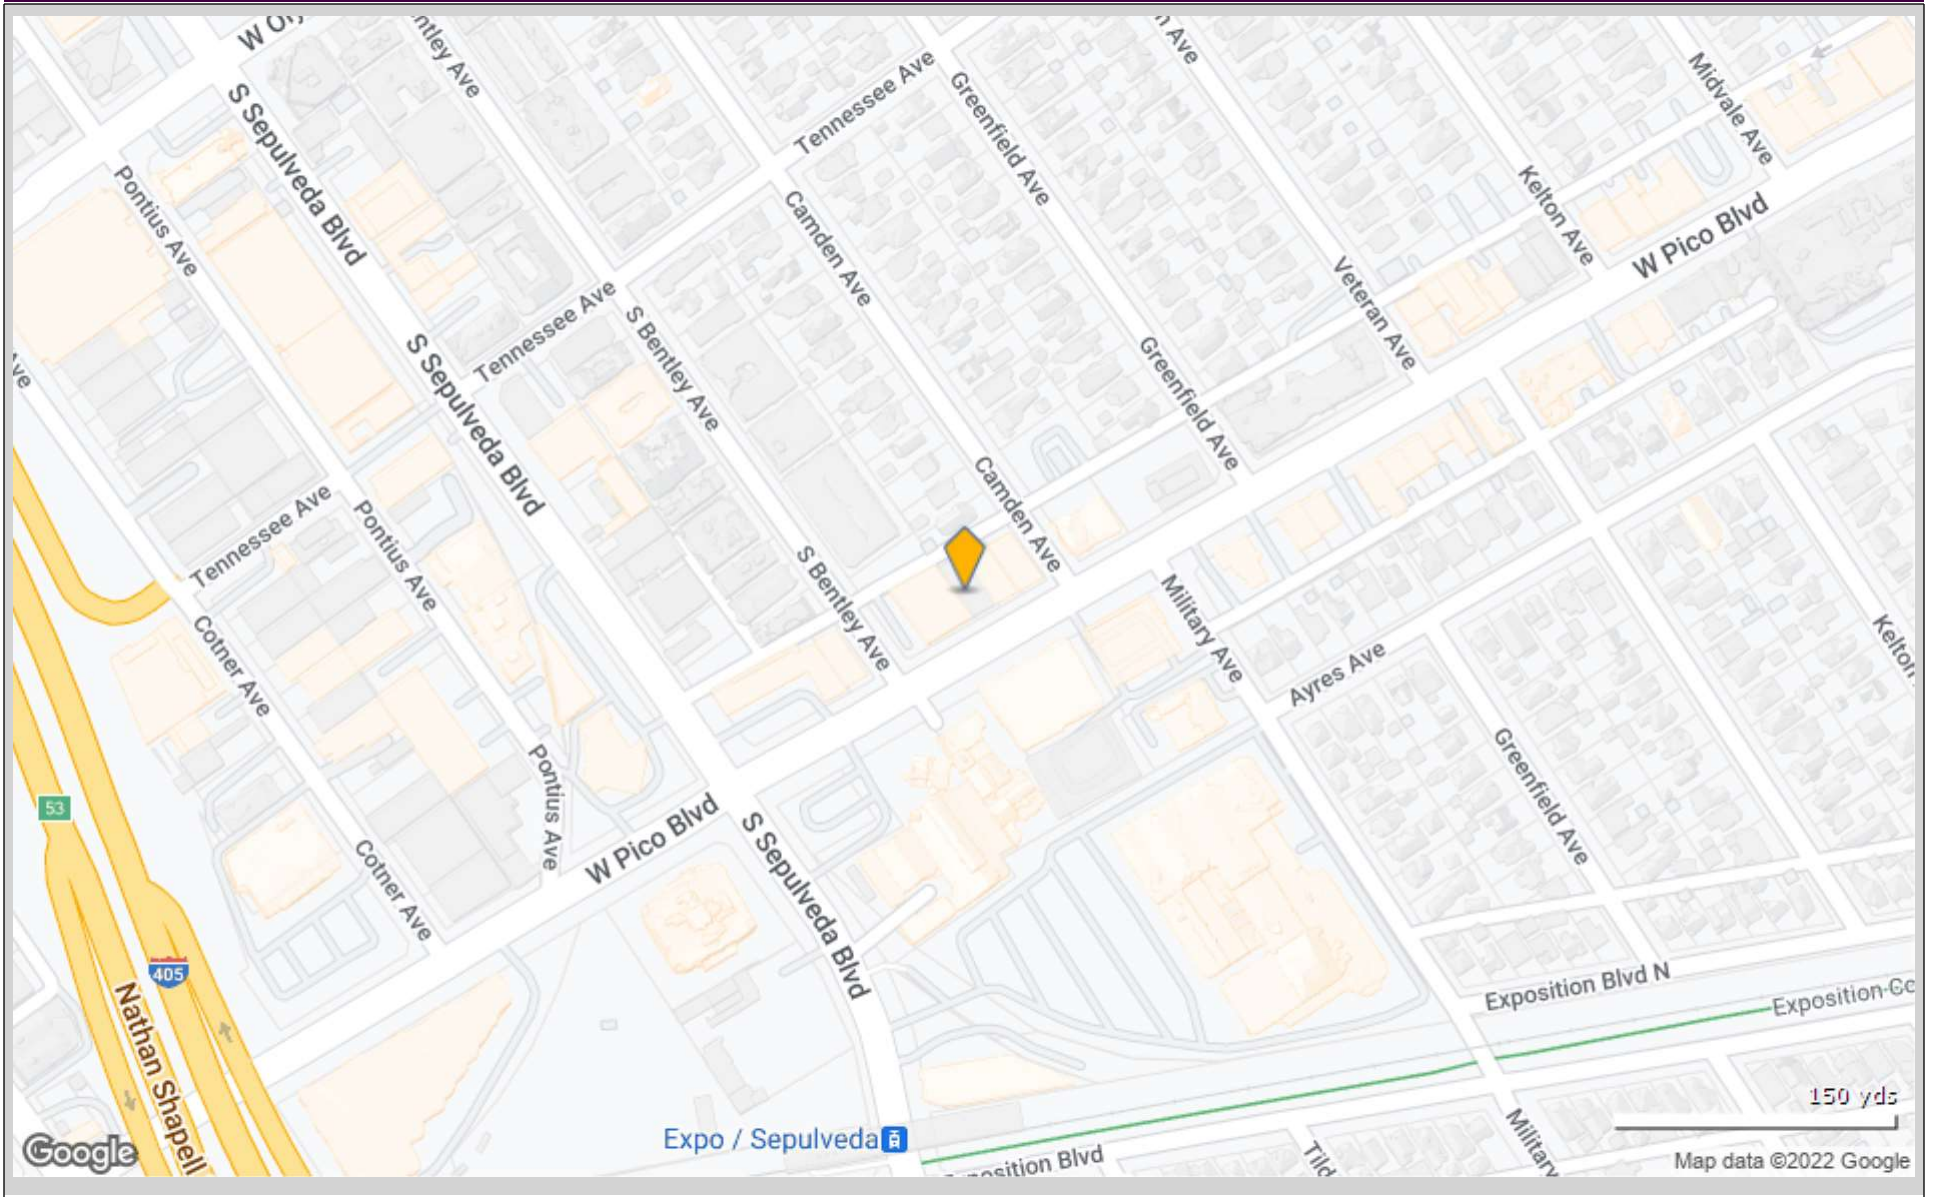

Aerial / Map Report

11043 Pico Blvd - Los Angeles, CA 90064

Aerial / Map Report

11043 Pico Blvd - Los Angeles, CA 90064